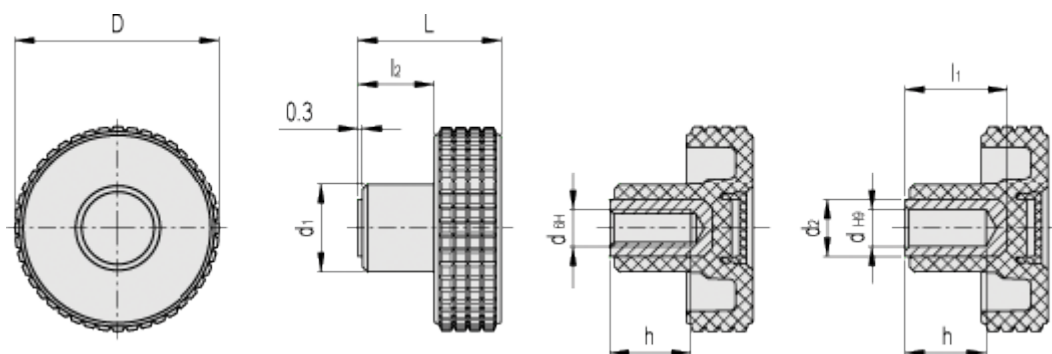

Varenummer: 23020343263

Beskrivelse: E+G Fingregreb MBT.40-B-M8-C3, grå dækkappe

Mål

D	=	39.5	l2	=	12.5
d1	=	17			
d2	=	-			
dH6	=	M8			
dH9	=	-			
h	=	13			
L	=	26.5			
l1	=	-			